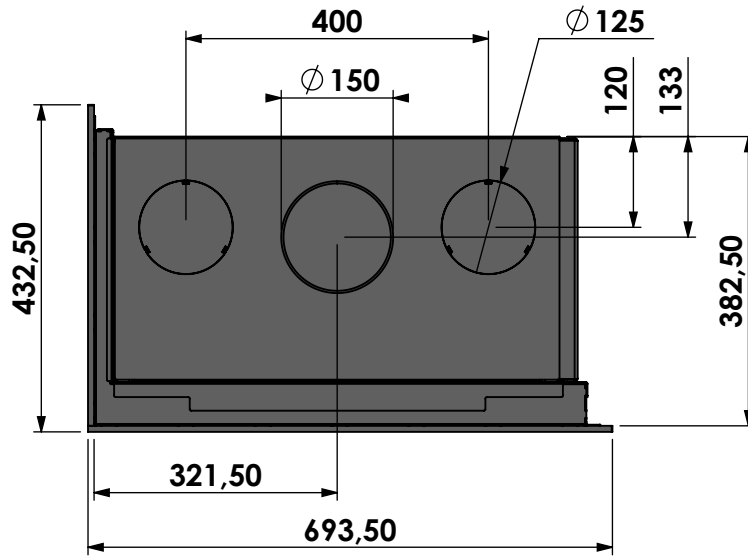

* = Optional air inlet \varnothing 125 mm rear side
 ** = Optional air inlet \varnothing 125 mm bottom side

barbas

Barbas Bellfires B.V.
 Hallenstraat 17
 5531 AB Bladel
 The Netherlands
 www.barbasbellfires.com

Name: **Unilux-6 265 Left built-in frame**

Modifications reserved

Scale: **1:10**
 Unit: **mm**

Version: **0**

* = Optional air inlet \varnothing 125 mm rear side
 ** = Optional air inlet \varnothing 125 mm bottom side

barbas

Barbas Bellfires B.V.
 Hallenstraat 17
 5531 AB Bladel
 The Netherlands
 www.barbasbellfires.com

Name: **Unilux-6 265 Left classic frame**

Modifications reserved

Scale: **1:10**
 Unit: **mm**

Version: **0**