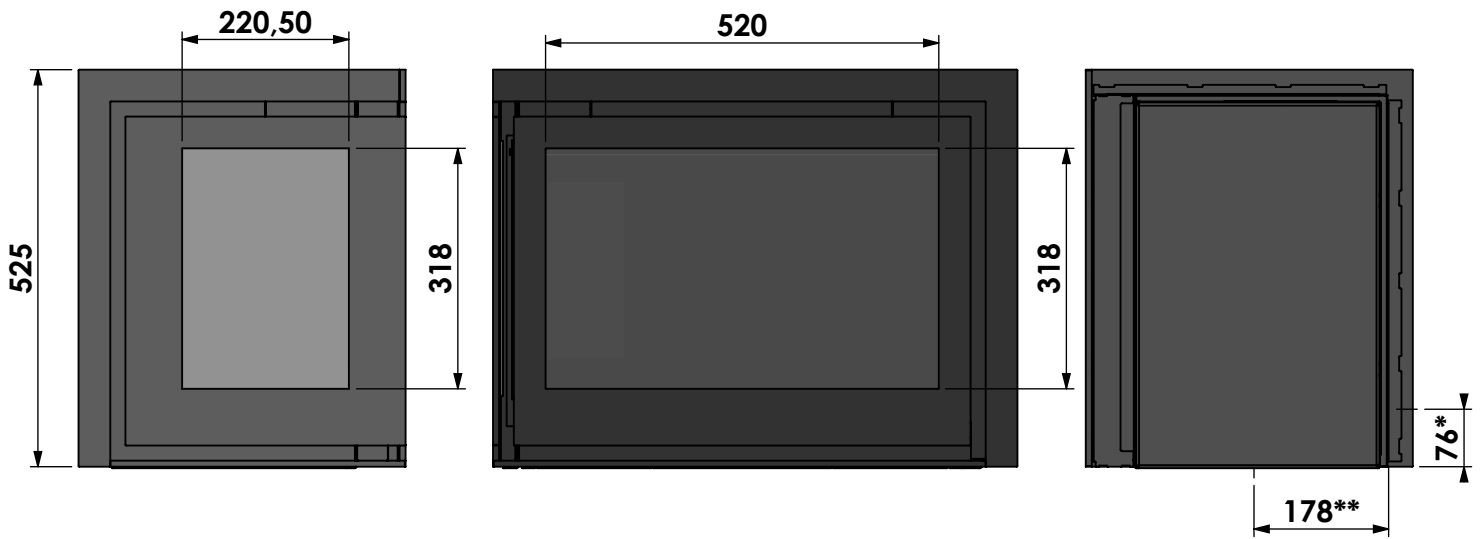

* = Optional air inlet \varnothing 125 mm rear side
 ** = Optional air inlet \varnothing 125 mm bottom side

barbas

Barbas Bellfires B.V.
 Hallenstraat 17
 5531 AB Bladel
 The Netherlands
 www.barbasbellfires.com

Name: **Unilux-6 265 Left built-in frame**

Modifications reserved

Scale: **1:10**
 Unit: **mm**

Version: **0**

* = Optional air inlet \varnothing 125 mm rear side
 ** = Optional air inlet \varnothing 125 mm bottom side