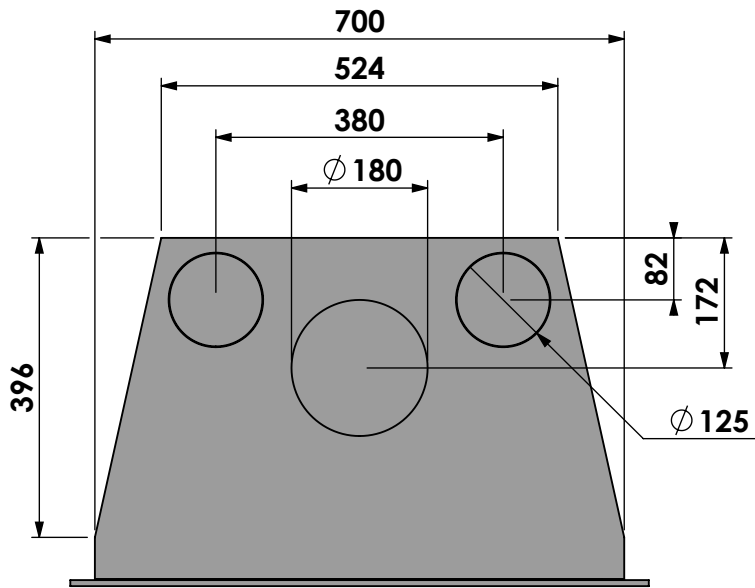

barbas

Barbas Bellfires B.V.
 Hallenstraat 17
 5531 AB Bladel
 The Netherlands
www.barbasbellfires.com

Name: **Universal 6-75 built-in frame**

Modifications reserved

Scale: **1:10**
 Unit: **mm**

Version: **0**