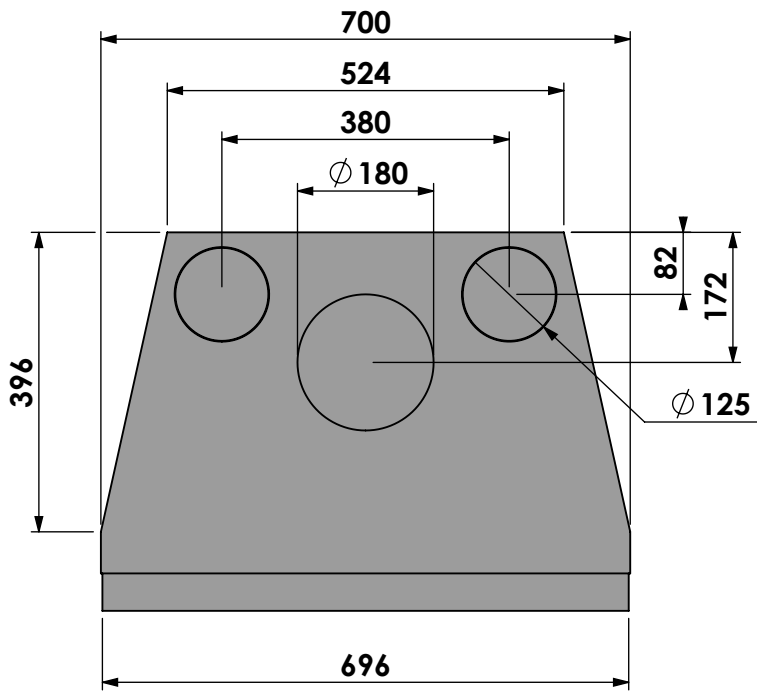

barbas

Barbas Bellfires B.V.
Hallenstraat 17
5531 AB Bladel
The Netherlands
www.barbasbellfires.com

Name: **Universal 6-75 classic frame**

Modifications reserved

Scale: **1:10**
Unit: **mm**

Version: **0**