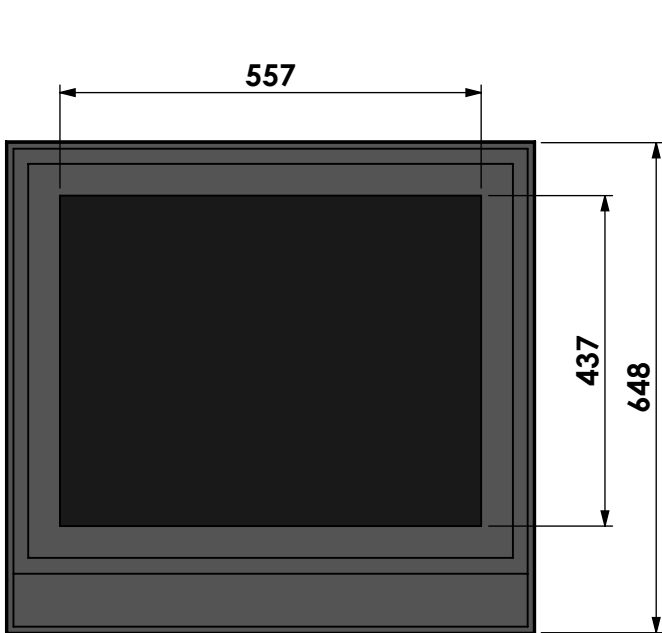

barbas

Barbas Bellfires B.V.
Hallenstraat 17
5531 AB Bladel
The Netherlands
www.barbasbellfires.com

Name: **Universal 6-75 classic frame**

Modifications reserved

Scale: **1:10**
Unit: **mm**

Version: **0**