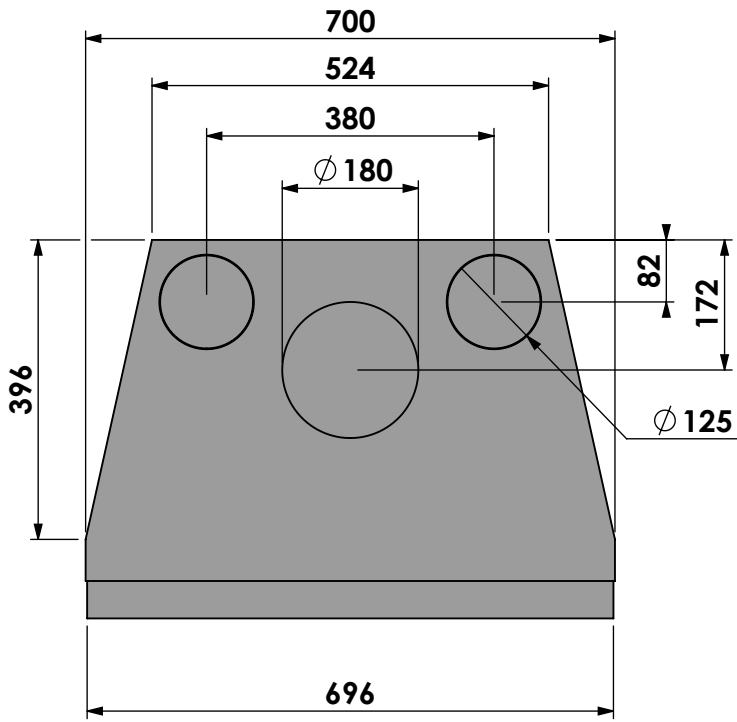

barbas

Barbas Bellfires B.V.
 Hallenstraat 17
 5531 AB Bladel
 The Netherlands
www.barbasbellfires.com

Name: **Universal 6-75 frameless**

Modifications reserved

Scale: **1:10**
 Unit: **mm**

Version: **0**