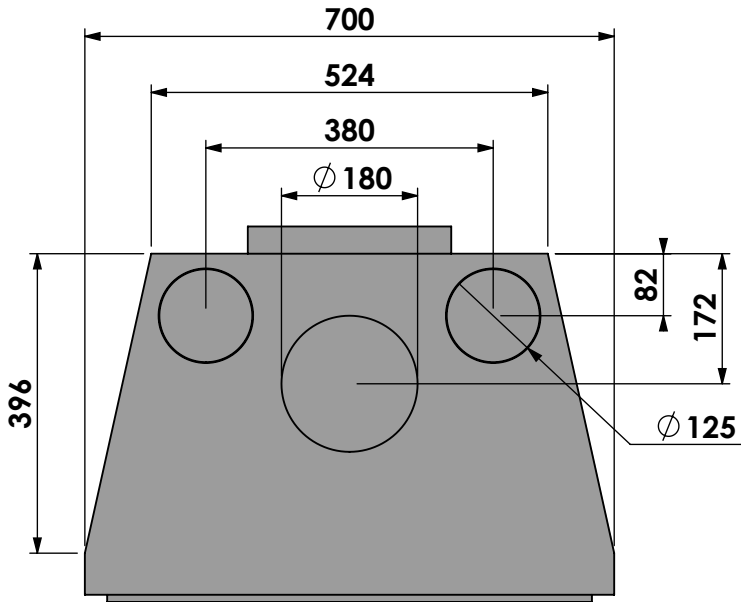

barbas

Barbas Bellfires B.V.
Hallenstraat 17
5531 AB Bladel
The Netherlands
www.barbasbellfires.com

Name: **Universal 6-75 classic frame**

Modifications reserved

Scale: **1:10**
Unit: **mm**

Version: **0**