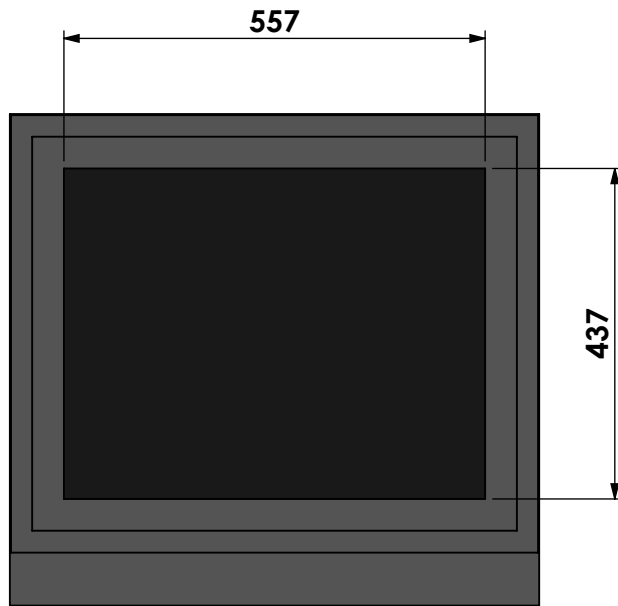

barbas

Barbas Bellfires B.V.
Hallenstraat 17
5531 AB Bladel
The Netherlands
www.barbasbellfires.com

Name: **Universal 6-75 classic frame**

Modifications reserved

Scale: **1:10**
Unit: **mm**

Version: **0**