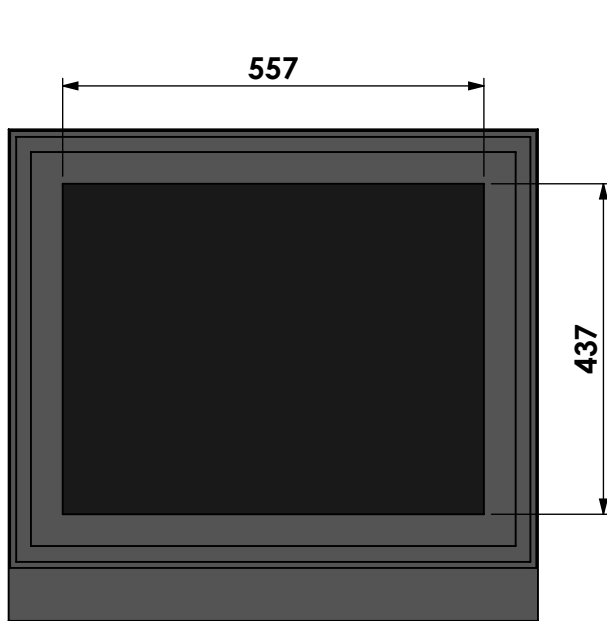

barbas

Barbas Bellfires B.V.
 Hallenstraat 17
 5531 AB Bladel
 The Netherlands
www.barbasbellfires.com

Name: **Universal 6-75 frameless**

Modifications reserved

Scale: **1:10**
 Unit: **mm**

Version: **0**

barbas

Barbas Bellfires B.V.
 Hallenstraat 17
 5531 AB Bladel
 The Netherlands
www.barbasbellfires.com

Name: **Universal 6-75 built-in frame**

Modifications reserved

Scale: **1:10**
 Unit: **mm**

Version: **0**