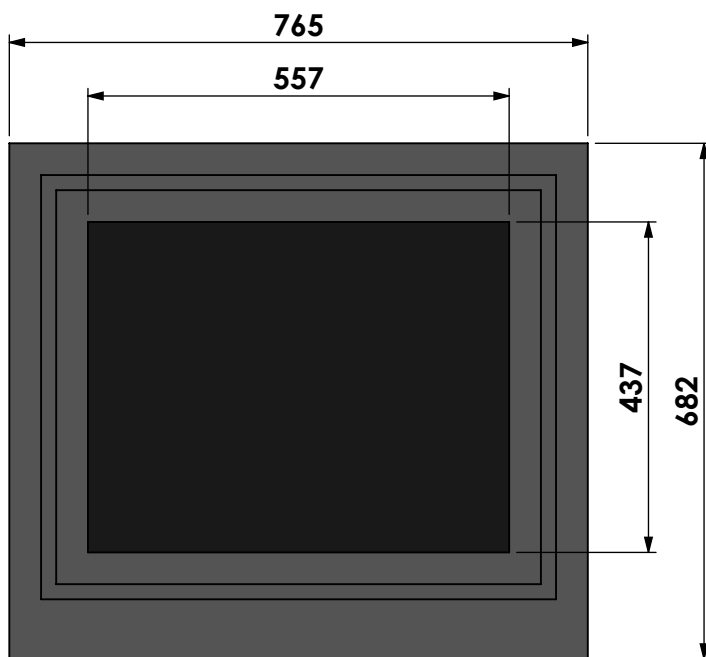

barbas

Barbas Bellfires B.V.
 Hallenstraat 17
 5531 AB Bladel
 The Netherlands
www.barbasbellfires.com

Name: **Universal 6-75 built-in frame**

Modifications reserved

Scale: **1:10**
 Unit: **mm**

Version: **0**