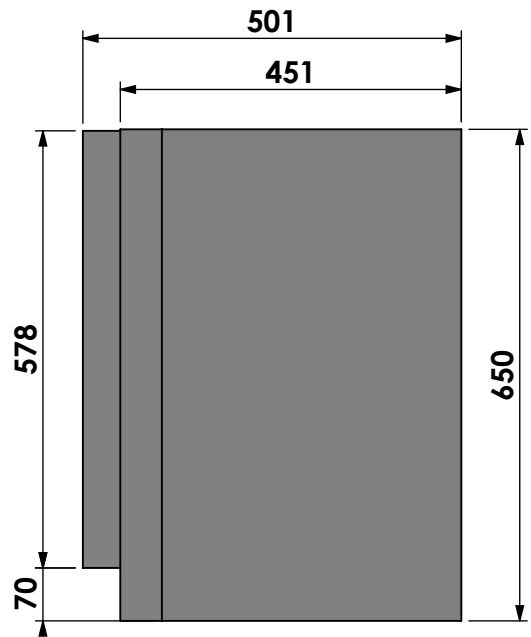

barbas

Barbas Bellfires B.V.
 Hallenstraat 17
 5531 AB Bladel
 The Netherlands
www.barbasbellfires.com

Name: **Universal 6-75 frameless**

Modifications reserved

Scale: **1:10**
 Unit: **mm**

Version: **0**