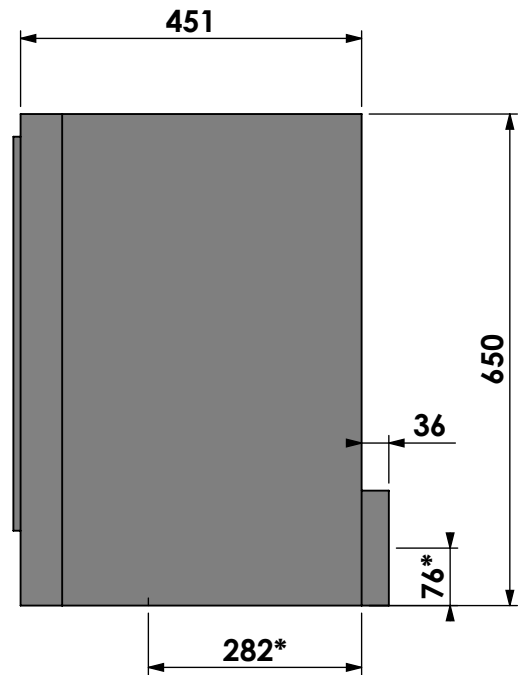

barbas

Barbas Bellfires B.V.
Hallenstraat 17
5531 AB Bladel
The Netherlands
www.barbasbellfires.com

Name: **Universal 6-75 classic frame**

Modifications reserved

Scale: **1:10**
Unit: **mm**

Version: **0**