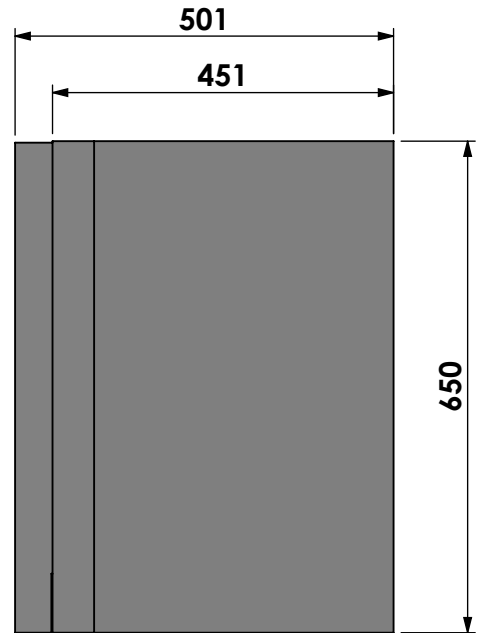

barbas

Barbas Bellfires B.V.
Hallenstraat 17
5531 AB Bladel
The Netherlands
www.barbasbellfires.com

Name: **Universal 6-75 classic frame**

Modifications reserved

Scale: **1:10**
Unit: **mm**

Version: **0**