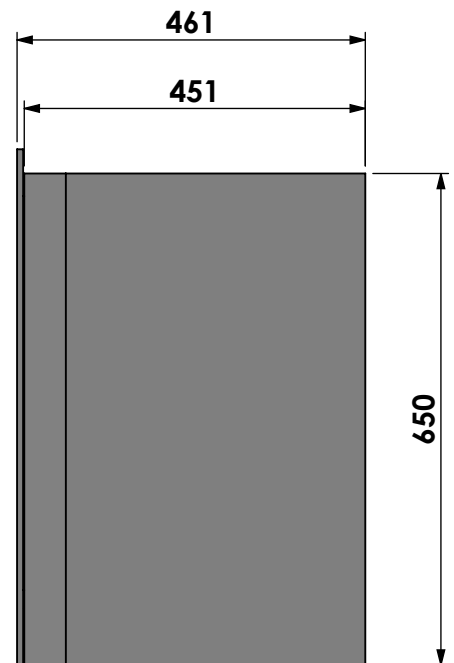

barbas

Barbas Bellfires B.V.
 Hallenstraat 17
 5531 AB Bladel
 The Netherlands
www.barbasbellfires.com

Name: **Universal 6-75 built-in frame**

Modifications reserved

Scale: **1:10**
 Unit: **mm**

Version: **0**