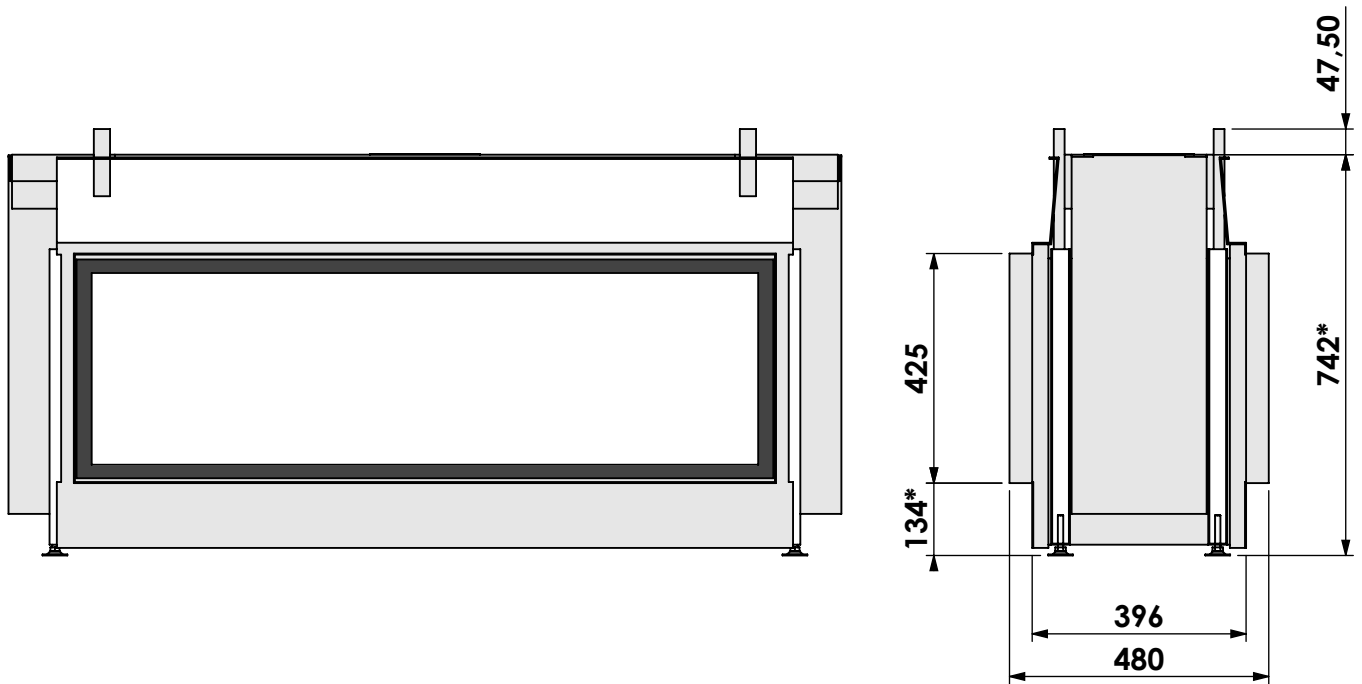

mm

\* = optional extended adjustable legs max. + 350 mm

**bellfires**

Barbas Bellfires B.V.  
Hallenstraat 17  
5531 AB Bladel  
The Netherlands  
www.barbasbellfires.com

Name: **HBL Tunnel-3 HD - HD convection casing**