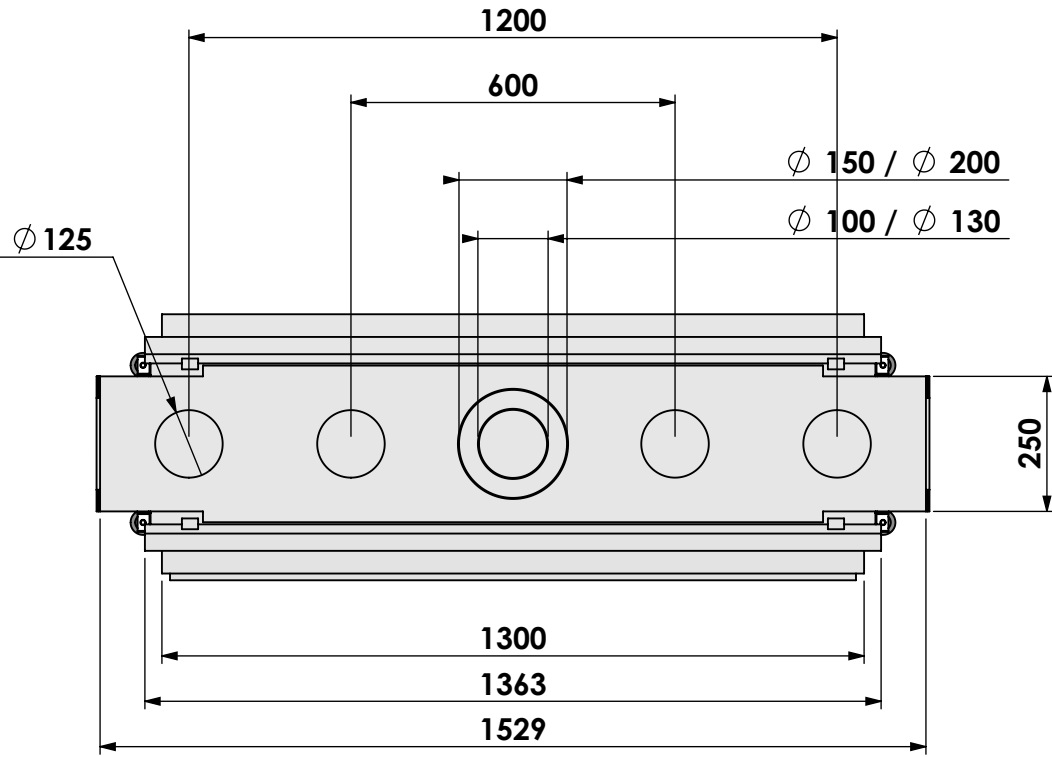

**1:14**

Version:

**0**

Unit:

**mm**

\* = optional extended adjustable legs max. + 350 mm

**bellfires**

Barbas Bellfires B.V.  
 Hallenstraat 17  
 5531 AB Bladel  
 The Netherlands  
 www.barbasbellfires.com