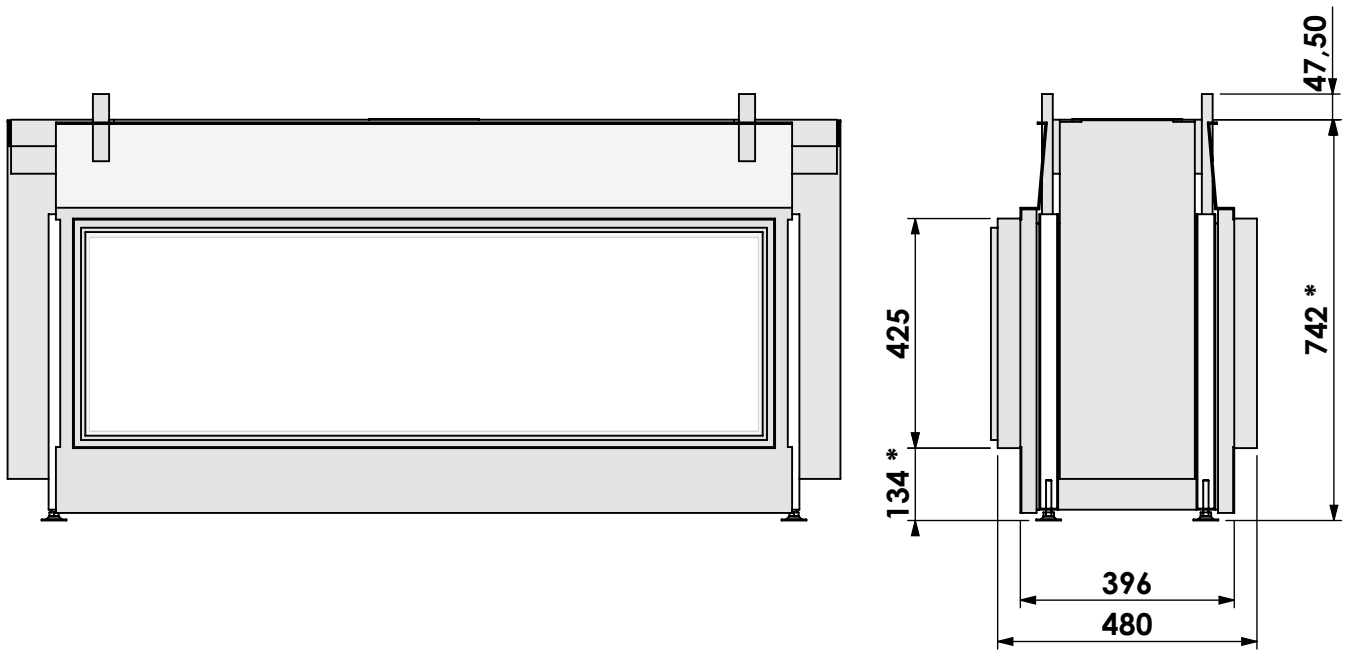

**1:14**

Version:

**0**

Unit:

**mm**

\* = optional extended adjustable legs max. + 350 mm

**bellfires**

Barbas Bellfires B.V.  
 Hallenstraat 17  
 5531 AB Bladel  
 The Netherlands  
 www.barbasbellfires.com