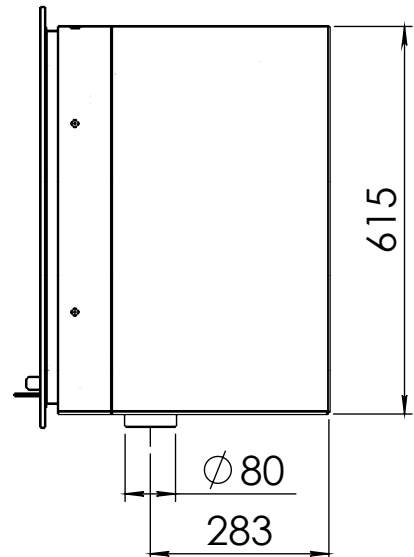

Kachel
Type Instyle 700 V next + built in frame 4S-3mm

Eenheid
Units mm

Datum
Date 19-07-22

www.geurts.nl

Wijzigingen voorbehouden.
Subject to changes.

Gebruik uitsluitend na schriftelijke toestemming Dik Geurts Haardkachels.
Usage only after written consent of Dik Geurts Haardkachels.

Kachel Type **Instyle 700 V next + classic line 4S**

Eenheid Units mm

Datum Date 17-12-21

www.geurts.nl

Wijzigingen voorbehouden. Subject to changes.

Gebruik uitsluitend na schriftelijke toestemming Dik Geurts Haardkachels. Usage only after written consent of Dik Geurts Haardkachels.