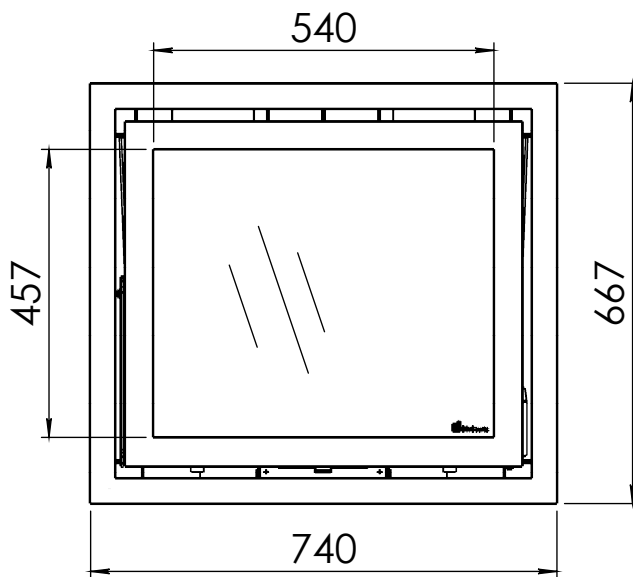

Kachel
Type Instyle 700 V next + built in frame 4S-3mm

Eenheid
Units mm

Datum
Date 19-07-22

www.geurts.nl

Wijzigingen voorbehouden.
Subject to changes.

Gebruik uitsluitend na schriftelijke toestemming Dik Geurts Haardkachels.
Usage only after written consent of Dik Geurts Haardkachels.

Kachel Type **Instyle 700 V next + classic line 4S**

Eenheid Units mm

Datum Date 17-12-21

www.geurts.nl

Wijzigingen voorbehouden. Subject to changes.

Gebruik uitsluitend na schriftelijke toestemming Dik Geurts Haardkachels. Usage only after written consent of Dik Geurts Haardkachels.