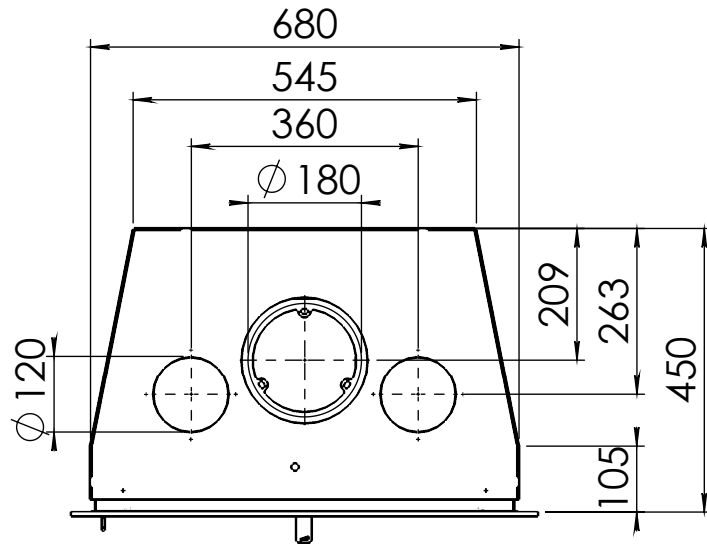

Kachel
Type Instyle 700 V next + built in frame 4S-3mm

Eenheid
Units mm

Datum
Date 19-07-22

www.geurts.nl

Wijzigingen voorbehouden.
Subject to changes.

Gebruik uitsluitend na schriftelijke toestemming Dik Geurts Haardkachels.
Usage only after written consent of Dik Geurts Haardkachels.

Kachel Type **Instyle 700 V next + classic line 4S**

Eenheid Units mm

Datum Date 17-12-21

www.geurts.nl

Wijzigingen voorbehouden. Subject to changes.

Gebruik uitsluitend na schriftelijke toestemming Dik Geurts Haardkachels. Usage only after written consent of Dik Geurts Haardkachels.