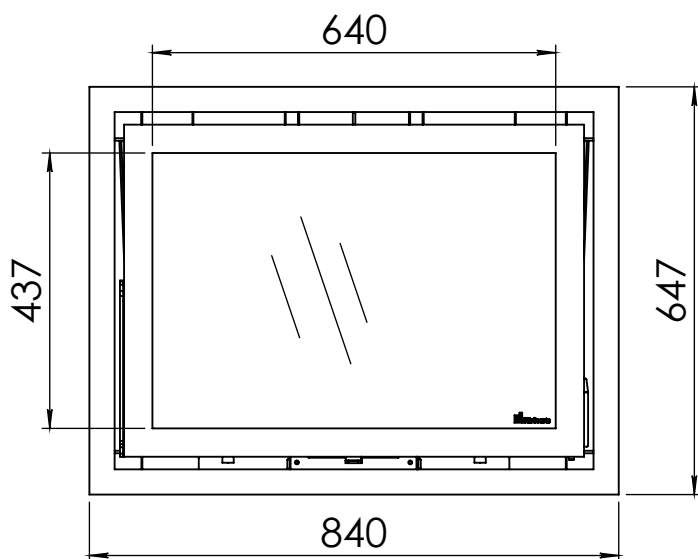

Kachel Type **Instyle 800 V next + built in frame 4S-3mm**

Eenheid Units **mm**

Datum Date **19-07-22**

[www.geurts.nl](http://www.geurts.nl)

Wijzigingen voorbehouden.  
Subject to changes.

Gebruik uitsluitend na schriftelijke toestemming Dik Geurts Haardkachels.  
Usage only after written consent of Dik Geurts Haardkachels.

Kachel  
Type **Instyle 800 V next + Classic line 4S**

Eenheid  
Units mm

Datum  
Date 17-12-21

[www.geurts.nl](http://www.geurts.nl)

Wijzigingen voorbehouden.  
Subject to changes.

Gebruik uitsluitend na schriftelijke toestemming Dik Geurts Haardkachels.  
Usage only after written consent of Dik Geurts Haardkachels.