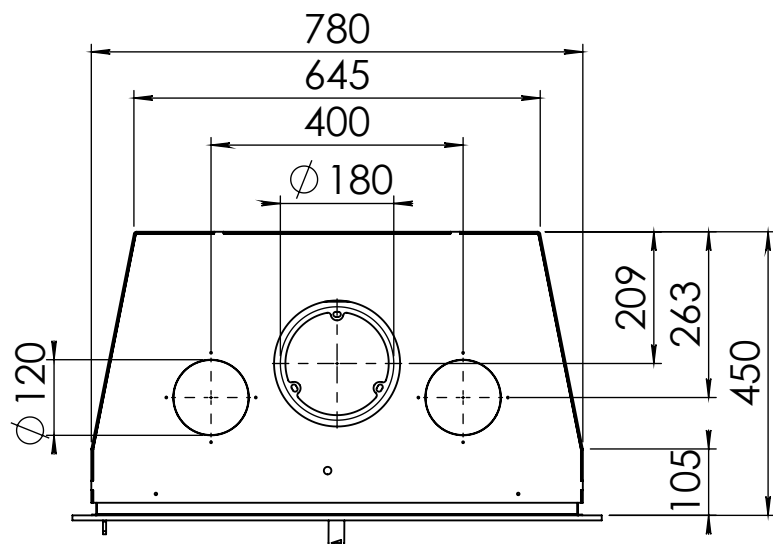

Kachel Type **Instyle 800 V next + built in frame 4S-3mm**

Eenheid Units **mm**

Datum Date **19-07-22**

[www.geurts.nl](http://www.geurts.nl)

Wijzigingen voorbehouden.  
Subject to changes.

Gebruik uitsluitend na schriftelijke toestemming Dik Geurts Haardkachels.  
Usage only after written consent of Dik Geurts Haardkachels.

Kachel  
Type **Instyle 800 V next + Classic line 4S**

Eenheid  
Units mm

Datum  
Date 17-12-21

[www.geurts.nl](http://www.geurts.nl)

Wijzigingen voorbehouden.  
Subject to changes.

Gebruik uitsluitend na schriftelijke toestemming Dik Geurts Haardkachels.  
Usage only after written consent of Dik Geurts Haardkachels.