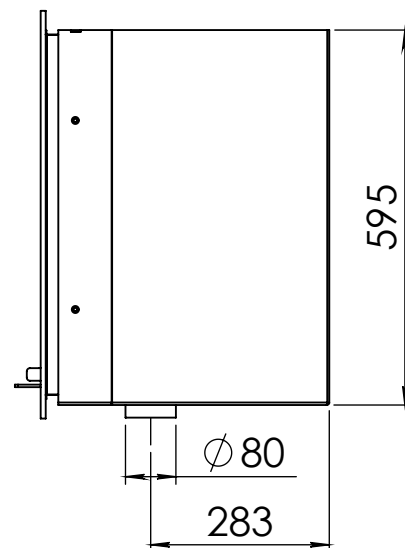

Kachel Type **Instyle 800 V next + built in frame 4S-3mm**

Eenheid Units **mm**

Datum Date **19-07-22**

[www.geurts.nl](http://www.geurts.nl)

Wijzigingen voorbehouden.  
Subject to changes.

Gebruik uitsluitend na schriftelijke toestemming Dik Geurts Haardkachels.  
Usage only after written consent of Dik Geurts Haardkachels.

Kachel  
Type **Instyle 800 V next + Classic line 4S**

Eenheid  
Units mm

Datum  
Date 17-12-21

[www.geurts.nl](http://www.geurts.nl)

Wijzigingen voorbehouden.  
Subject to changes.

Gebruik uitsluitend na schriftelijke toestemming Dik Geurts Haardkachels.  
Usage only after written consent of Dik Geurts Haardkachels.