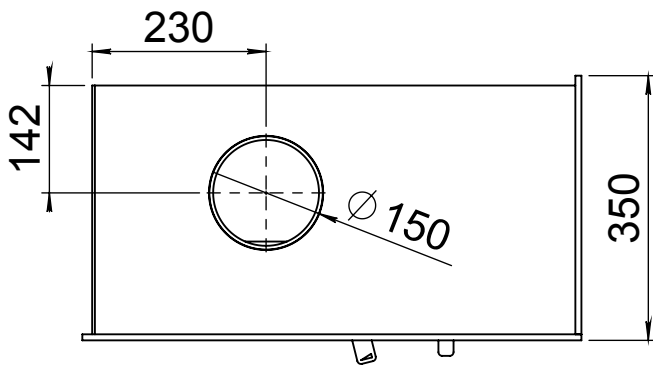

Kachel  
Type **Instyle Corner Low EA links**

Eenheid  
Units mm

Datum  
Date 20-05-14

[www.geurts.nl](http://www.geurts.nl)

Wijzigingen voorbehouden.  
Subject to changes.

Gebruik uitsluitend na schriftelijke toestemming Dik Geurts Haardkachels B.V.  
Usage only after written consent of Dik Geurts Haardkachels B.V.

Kachel  
Type **Instyle Corner Low EA rechts**

Eenheid  
Units mm

Datum  
Date 20-05-14

[www.geurts.nl](http://www.geurts.nl)

Wijzigingen voorbehouden.  
Subject to changes.

Gebruik uitsluitend na schriftelijke toestemming Dik Geurts Haardkachels B.V.  
Usage only after written consent of Dik Geurts Haardkachels B.V.