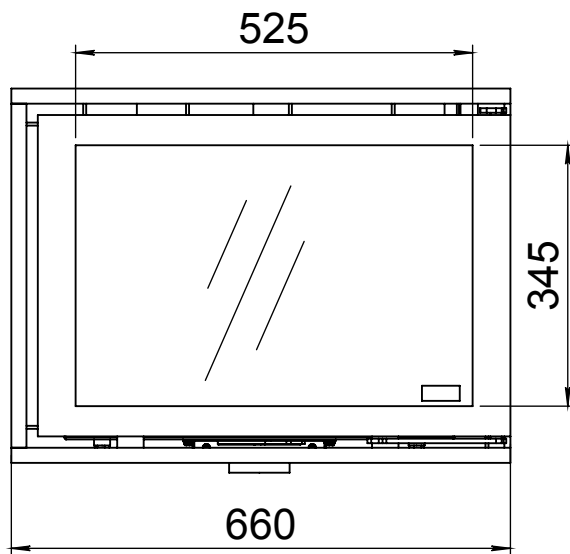

Kachel  
Type **Instyle Corner Low EA links**

Eenheid  
Units mm

Datum  
Date 20-05-14

[www.geurts.nl](http://www.geurts.nl)

Wijzigingen voorbehouden.  
Subject to changes.

Gebruik uitsluitend na schriftelijke toestemming Dik Geurts Haardkachels B.V.  
Usage only after written consent of Dik Geurts Haardkachels B.V.

Kachel  
Type **Instyle Corner Low EA rechts**

Eenheid  
Units mm

Datum  
Date 20-05-14

[www.geurts.nl](http://www.geurts.nl)

Wijzigingen voorbehouden.  
Subject to changes.

Gebruik uitsluitend na schriftelijke toestemming Dik Geurts Haardkachels B.V.  
Usage only after written consent of Dik Geurts Haardkachels B.V.