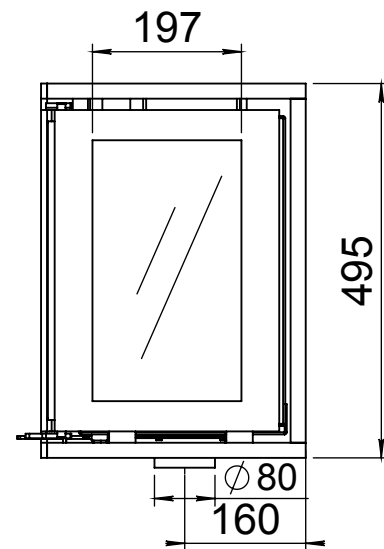

Kachel  
Type **Instyle Corner Low EA links**

Eenheid  
Units mm

Datum  
Date 20-05-14

[www.geurts.nl](http://www.geurts.nl)

Wijzigingen voorbehouden.  
Subject to changes.

Gebruik uitsluitend na schriftelijke toestemming Dik Geurts Haardkachels B.V.  
Usage only after written consent of Dik Geurts Haardkachels B.V.

Kachel  
Type **Instyle Corner Low EA rechts**

Eenheid  
Units mm

Datum  
Date 20-05-14

[www.geurts.nl](http://www.geurts.nl)

Wijzigingen voorbehouden.  
Subject to changes.

Gebruik uitsluitend na schriftelijke toestemming Dik Geurts Haardkachels B.V.  
Usage only after written consent of Dik Geurts Haardkachels B.V.