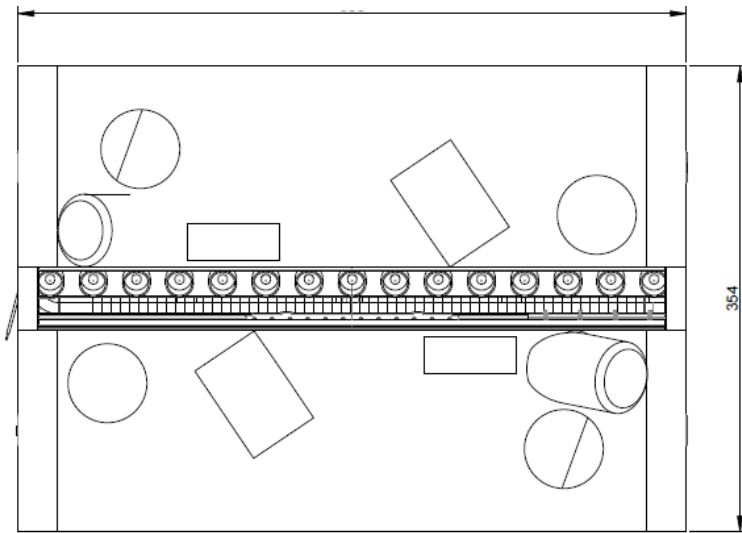

Cassette 500 - 508 / Cassette 500L - 725

SCALE 0.250