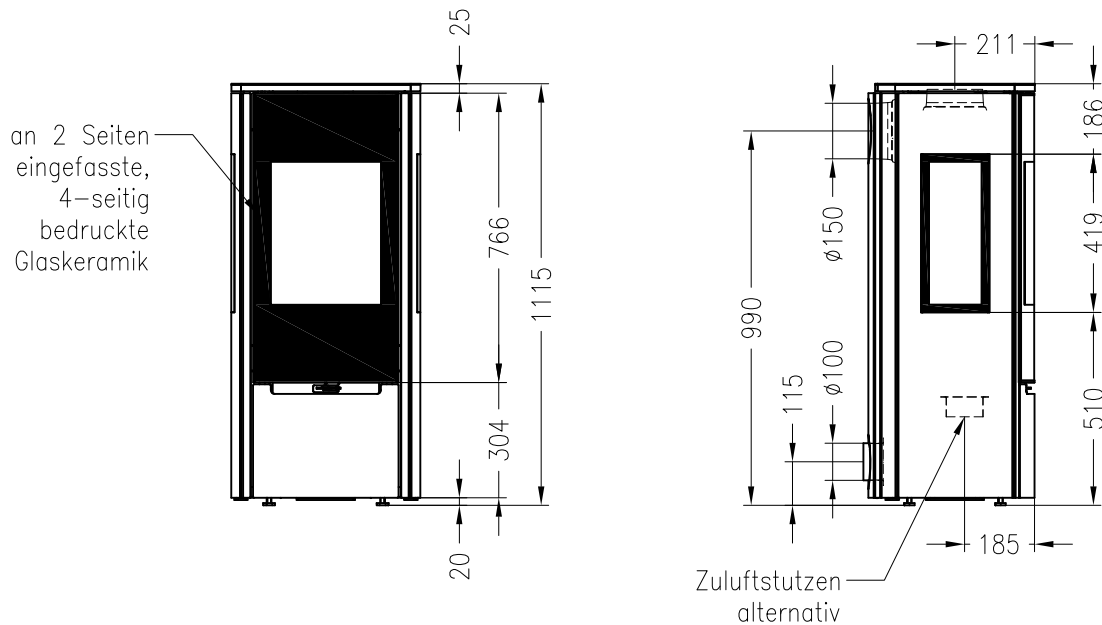

Kaminofen Stovo L Plus

feststehend, Stahlausführung

Selection

Stand: 02/2015

Vorderansicht
M~1:20

Seitenansicht
M~1:20

Draufsicht
M~1:10

Alle Abbildungen und Zeichnungen sind urheberrechtlich geschützt.
Verwertung oder Veröffentlichung, auch einzelner Details, nur mit unserer Genehmigung.
Technische Änderungen und Irrtümer vorbehalten.