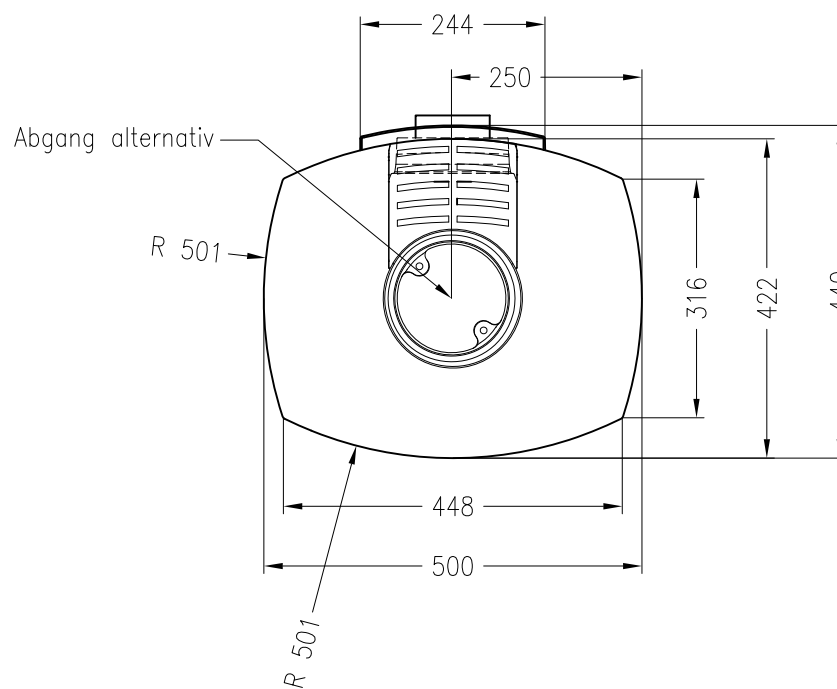

Kaminofen Stovo L Plus

feststehend, Stahlausführung

Selection

Stand: 02/2015

Vorderansicht
M~1:20

Seitenansicht
M~1:20

Draufsicht
M~1:10

Alle Abbildungen und Zeichnungen sind urheberrechtlich geschützt.
Verwertung oder Veröffentlichung, auch einzelner Details, nur mit unserer Genehmigung.
Technische Änderungen und Irrtümer vorbehalten.