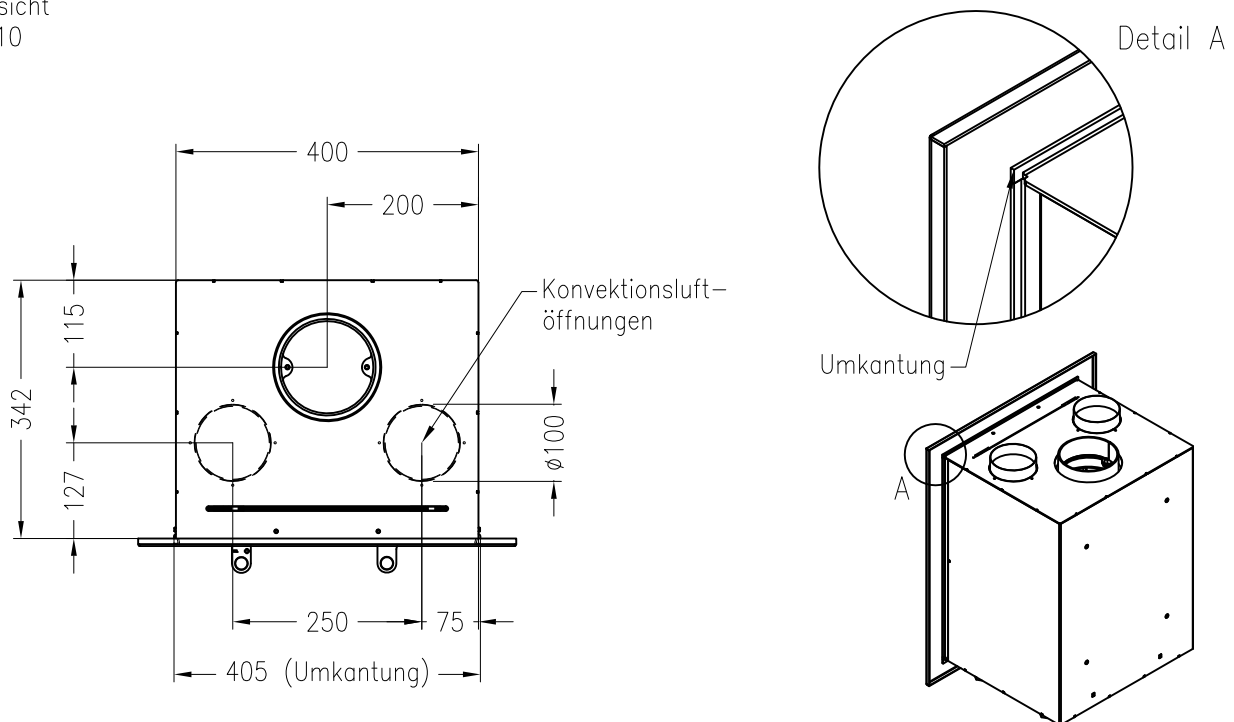

Linear Kaminkassette XS 500

Darstellung mit Blende 45 mm (auch mit Blende 60 mm und 80 mm erhältlich)

Linear 4S

Stand: 05/2014

Vorderansicht
M~1:20

Seitenansicht
M~1:20

Verdeckter Scheibenrahmen,
an 2 Seiten eingefasste,
4-seitig bedruckte Glaskeramik

Linear Kaminkassette XS 500

Darstellung mit Blende 60 mm (auch mit Blende 45 mm und 80 mm erhältlich)

Linear 4S

Stand: 05/2014

Vorderansicht
M~1:20

Seitenansicht
M~1:20

Draufsicht
M~1:10

Alle Abbildungen und Zeichnungen sind urheberrechtlich geschützt.
Verwertung oder Veröffentlichung, auch einzelner Details, nur mit unserer Genehmigung.
Technische Änderungen und Irrtümer vorbehalten.

Linear Kaminkassette XS 500

Darstellung mit Blende 80 mm (auch mit Blende 45 mm und 60 mm erhältlich)

Linear 4S

Stand: 05/2014

Vorderansicht
M~1:20

Seitenansicht
M~1:20

Draufsicht
M~1:10

Alle Abbildungen und Zeichnungen sind urheberrechtlich geschützt.
Verwertung oder Veröffentlichung, auch einzelner Details, nur mit unserer Genehmigung.
Technische Änderungen und Irrtümer vorbehalten.