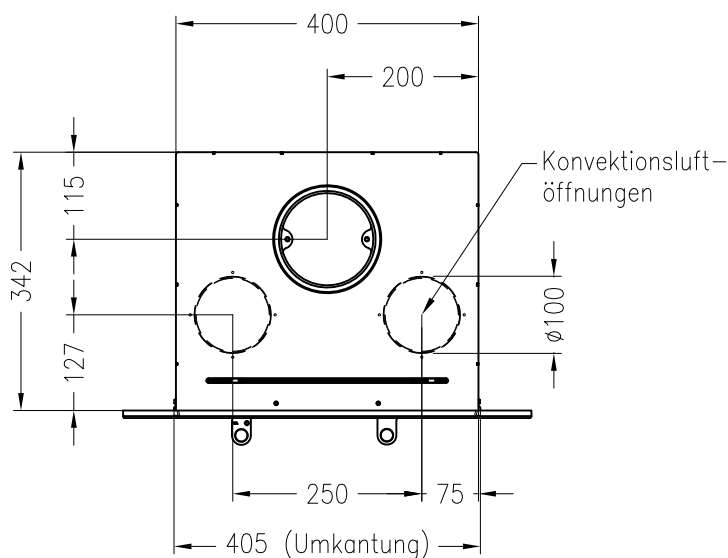

Linear Kaminkassette XS 500

Darstellung mit Blende 45 mm (auch mit Blende 60 mm und 80 mm erhältlich)

Linear 4S

Stand: 05/2014

Vorderansicht
M~1:20

Seitenansicht
M~1:20

Verdeckter Scheibenrahmen,
an 2 Seiten eingefasste,
4-seitig bedruckte Glaskeramik

Linear Kaminkassette XS 500

Darstellung mit Blende 60 mm (auch mit Blende 45 mm und 80 mm erhältlich)

Linear 4S

Stand: 05/2014

Vorderansicht
M~1:20

Seitenansicht
M~1:20

Draufsicht
M~1:10

Alle Abbildungen und Zeichnungen sind urheberrechtlich geschützt.
Verwertung oder Veröffentlichung, auch einzelner Details, nur mit unserer Genehmigung.
Technische Änderungen und Irrtümer vorbehalten.

Linear Kaminkassette XS 500

Darstellung mit Blende 80 mm (auch mit Blende 45 mm und 60 mm erhältlich)

Linear 4S

Stand: 05/2014

Vorderansicht
M~1:20

Seitenansicht
M~1:20

Draufsicht
M~1:10

Alle Abbildungen und Zeichnungen sind urheberrechtlich geschützt.
Verwertung oder Veröffentlichung, auch einzelner Details, nur mit unserer Genehmigung.
Technische Änderungen und Irrtümer vorbehalten.