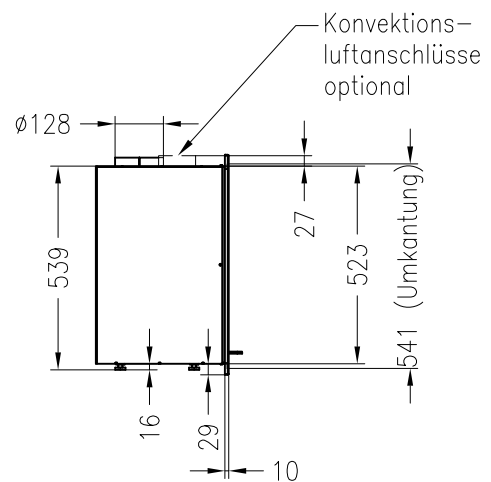

Linear Kaminkassette XS 500

Darstellung mit Blende 45 mm (auch mit Blende 60 mm und 80 mm erhältlich)

Linear 4S

Stand: 05/2014

Vorderansicht
M~1:20

Seitenansicht
M~1:20

Verdeckter Scheibenrahmen,
an 2 Seiten eingefasste,
4-seitig bedruckte Glaskeramik

Linear Kaminkassette XS 500

Darstellung mit Blende 60 mm (auch mit Blende 45 mm und 80 mm erhältlich)

Linear 4S

Stand: 05/2014

Vorderansicht
M~1:20

Seitenansicht
M~1:20

Draufsicht
M~1:10

Alle Abbildungen und Zeichnungen sind urheberrechtlich geschützt.
Verwertung oder Veröffentlichung, auch einzelner Details, nur mit unserer Genehmigung.
Technische Änderungen und Irrtümer vorbehalten.

Linear Kaminkassette XS 500

Darstellung mit Blende 80 mm (auch mit Blende 45 mm und 60 mm erhältlich)

Linear 4S

Stand: 05/2014

Vorderansicht
M~1:20

Seitenansicht
M~1:20

Draufsicht
M~1:10

Alle Abbildungen und Zeichnungen sind urheberrechtlich geschützt.
Verwertung oder Veröffentlichung, auch einzelner Details, nur mit unserer Genehmigung.
Technische Änderungen und Irrtümer vorbehalten.