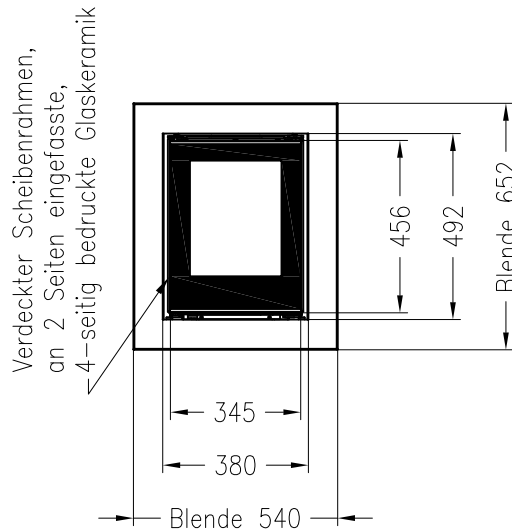

Linear Kaminkassette XS 500

Darstellung mit Blende 45 mm (auch mit Blende 60 mm und 80 mm erhältlich)

Linear 4S

Stand: 05/2014

Vorderansicht
M~1:20

Seitenansicht
M~1:20

Verdeckter Scheibenrahmen,
an 2 Seiten eingefasste,
4-seitig bedruckte Glaskeramik

Linear Kaminkassette XS 500

Darstellung mit Blende 60 mm (auch mit Blende 45 mm und 80 mm erhältlich)

Linear 4S

Stand: 05/2014

Vorderansicht
M~1:20

Seitenansicht
M~1:20

Draufsicht
M~1:10

Alle Abbildungen und Zeichnungen sind urheberrechtlich geschützt.
Verwertung oder Veröffentlichung, auch einzelner Details, nur mit unserer Genehmigung.
Technische Änderungen und Irrtümer vorbehalten.

Linear Kaminkassette XS 500

Darstellung mit Blende 80 mm (auch mit Blende 45 mm und 60 mm erhältlich)

Linear 4S

Stand: 05/2014

Vorderansicht
M~1:20

Seitenansicht
M~1:20

Draufsicht
M~1:10

Alle Abbildungen und Zeichnungen sind urheberrechtlich geschützt.
Verwertung oder Veröffentlichung, auch einzelner Details, nur mit unserer Genehmigung.
Technische Änderungen und Irrtümer vorbehalten.