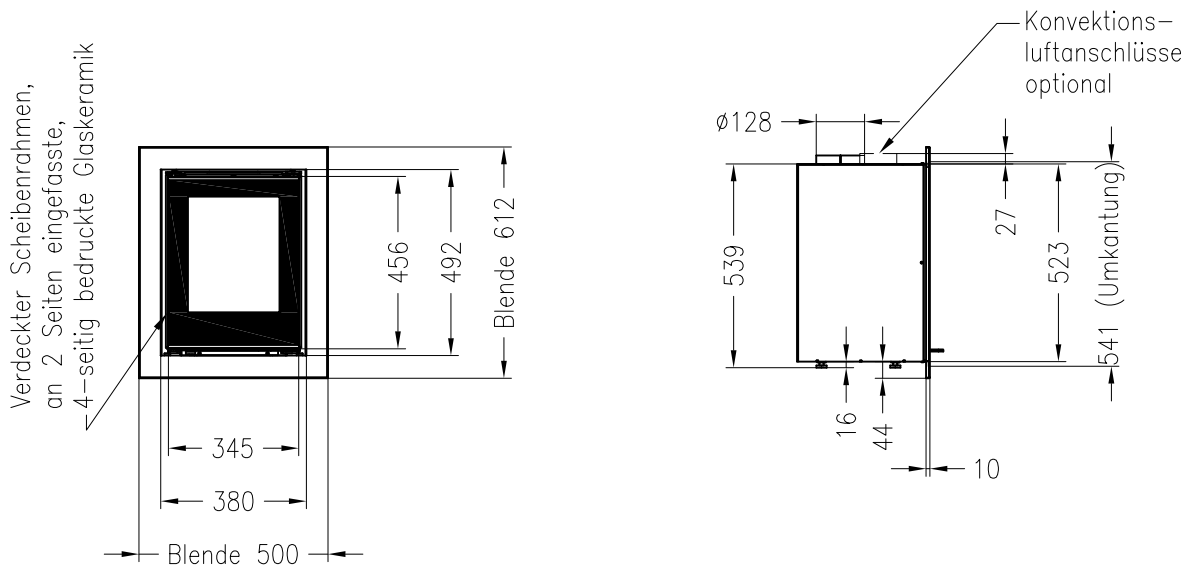

Linear Kaminkassette XS 500

Darstellung mit Blende 45 mm (auch mit Blende 60 mm und 80 mm erhältlich)

Linear 4S

Stand: 05/2014

Vorderansicht
M~1:20

Seitenansicht
M~1:20

Verdeckter Scheibenrahmen,
an 2 Seiten eingefasste,
4-seitig bedruckte Glaskeramik

Linear Kaminkassette XS 500

Darstellung mit Blende 60 mm (auch mit Blende 45 mm und 80 mm erhältlich)

Linear 4S

Stand: 05/2014

Vorderansicht
M~1:20

Seitenansicht
M~1:20

Draufsicht
M~1:10

Alle Abbildungen und Zeichnungen sind urheberrechtlich geschützt.
Verwertung oder Veröffentlichung, auch einzelner Details, nur mit unserer Genehmigung.
Technische Änderungen und Irrtümer vorbehalten.

Linear Kaminkassette XS 500

Darstellung mit Blende 80 mm (auch mit Blende 45 mm und 60 mm erhältlich)

Linear 4S

Stand: 05/2014

Vorderansicht
M~1:20

Seitenansicht
M~1:20

Draufsicht
M~1:10

Alle Abbildungen und Zeichnungen sind urheberrechtlich geschützt.
Verwertung oder Veröffentlichung, auch einzelner Details, nur mit unserer Genehmigung.
Technische Änderungen und Irrtümer vorbehalten.