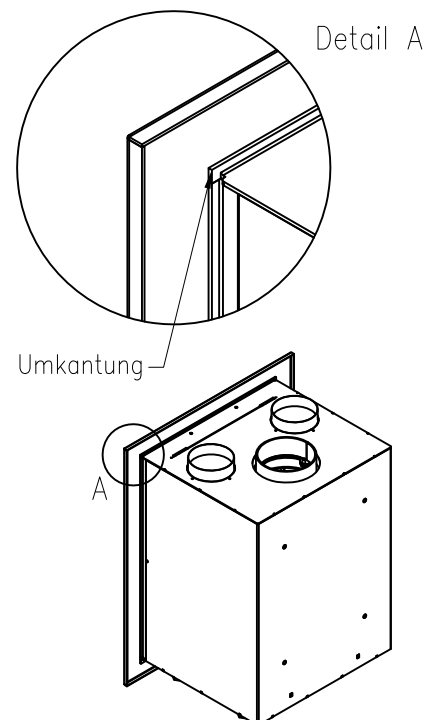

Draufsicht
M~1:10