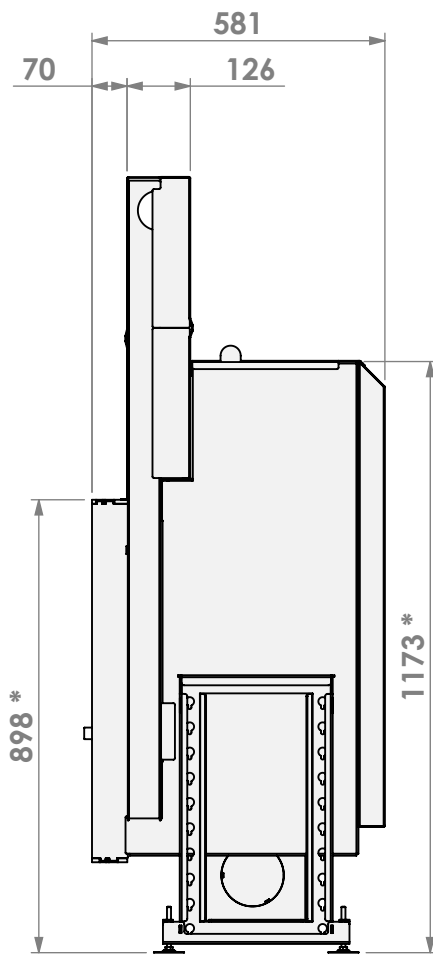

* = Air inlet \varnothing 125

3-zijdig kader
3-sided frame

barbas

Barbas Bellfires B.V.
Hallenstraat 17
5531 AB Bladel
The Netherlands
www.barbasbellfires.com

Name: **Evolux 65-45**

Modifications reserved

Scale: **1:15**
Unit: **mm**

Name: **Evolux 65-45**

Modifications reserved

Scale: **1:15**
Unit: **mm**

Version: **0**

* = Optional extended adjustable legs max + 150 mm

3-zijdig kader en luchtbox
3-sided frame and airbox

barbas

Barbas Bellfires B.V.
Hallenstraat 17
5531 AB Bladel
The Netherlands
www.barbasbellfires.com

Name: **Evolux 65-45**

Modifications reserved

Scale: **1:15**
Unit: **mm**

Version: **0**

* = Optional extended adjustable legs max + 150 mm

3-zijdig kader en Opti-Air en of ventilator
 3-sided frame and Opti-Air and or fan

Scale: **1:15**
Unit: **mm**

Version: **0**