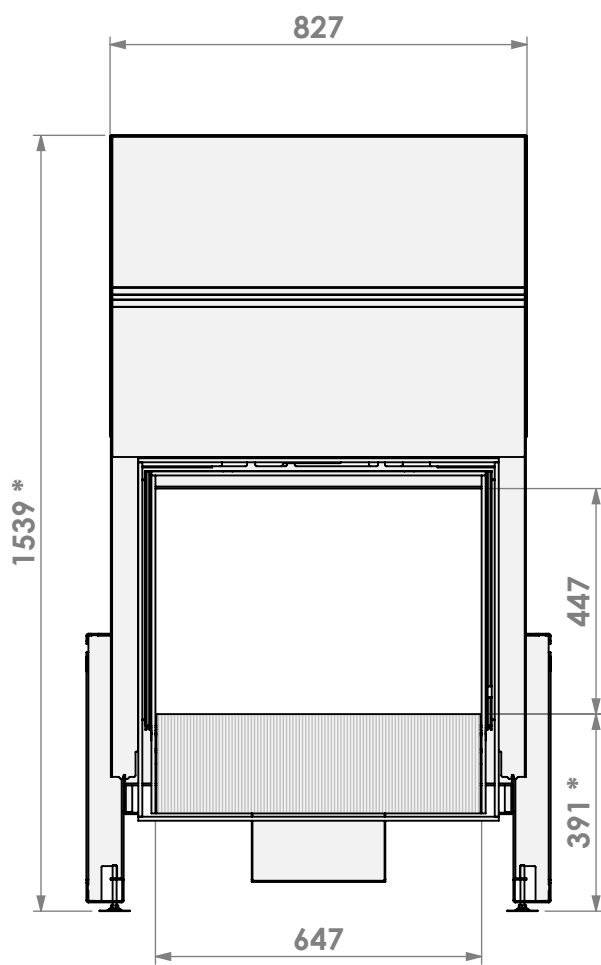

Name: **Evolux 65-45**

Modifications reserved

Scale: **1:15**
Unit: **mm**

Version: **0**

* = Optional extended adjustable legs max + 150 mm

3-zijdig kader en luchtbox
3-sided frame and airbox

barbas

Barbas Bellfires B.V.
Hallenstraat 17
5531 AB Bladel
The Netherlands
www.barbasbellfires.com

Name: **Evolux 65-45**

Modifications reserved

Scale: **1:15**
Unit: **mm**

Version: **0**

* = Optional extended adjustable legs max + 150 mm

3-zijdig kader en Opti-Air en of ventilator
 3-sided frame and Opti-Air and or fan

Scale: **1:15**
Unit: **mm**

Version: **0**