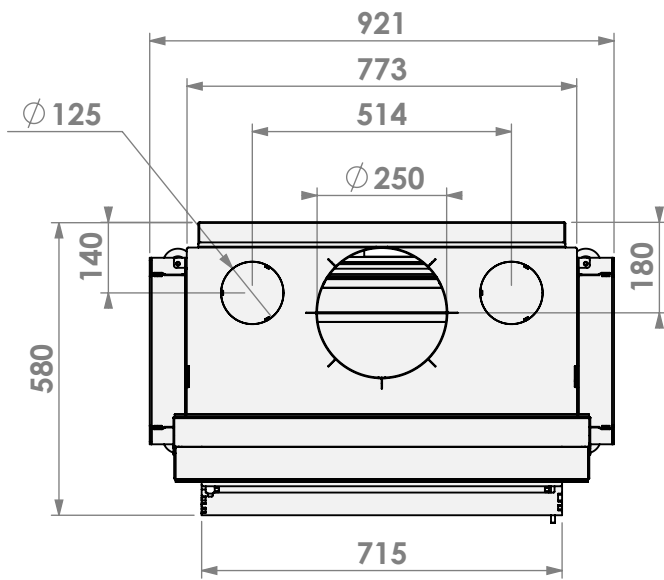

Scale: **1:15**
Unit: **mm**

Version: **0**

* = Air inlet \varnothing 125

4-zijdig kader met convectie
4-sided frame with convection casing

barbas

Barbas Bellfires B.V.
Hallenstraat 17
5531 AB Bladel
The Netherlands
www.barbasbellfires.com

Name: **Evolux 65-45**

Modifications reserved

Scale: **1:15**
Unit: **mm**

Version: **0**

* = Optional extended adjustable legs max + 150 mm

4-zijdig kader en luchtbox
4-sided frame and airbox

barbas

Barbas Bellfires B.V.
Hallenstraat 17
5531 AB Bladel
The Netherlands
www.barbasbellfires.com

Scale: **1:15**
Unit: **mm**

Version: **0**