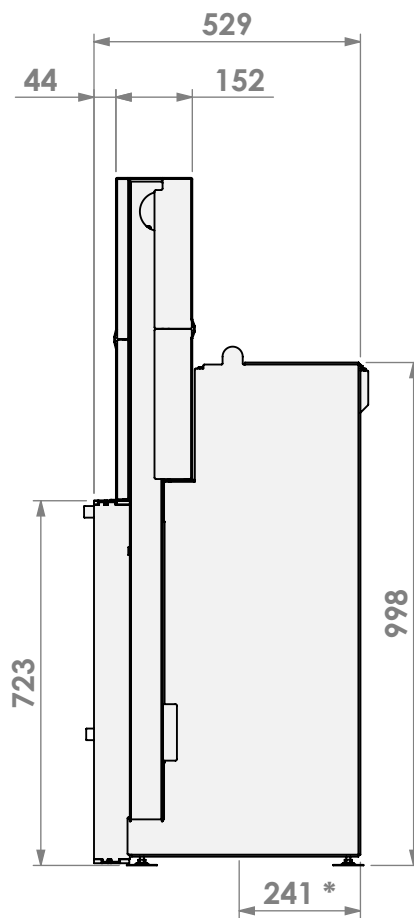

Name: **Evolux 65-45**

Modifications reserved

Scale: **1:15**
Unit: **mm**

Version: **0**

* = Optional extended adjustable legs max + 150 mm

3-zijdig kader en Opti-Air en of ventilator
 3-sided frame and Opti-Air and or fan

barbas

Barbas Bellfires B.V.
 Hallenstraat 17
 5531 AB Bladel
 The Netherlands
 www.barbasbellfires.com

Name: **Evolux 65-45**

Modifications reserved

Scale: **1:15**
 Unit: **mm**

Version: **0**

* = Air inlet $\phi 125$

Scale: **1:15**
Unit: **mm**

Version: **0**