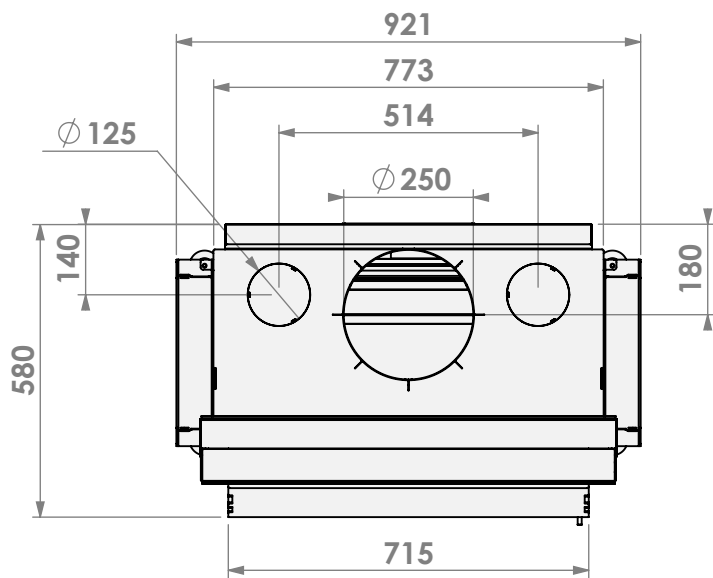

Name: **Evolux 65-45**

Modifications reserved

Scale: **1:15**
Unit: **mm**

Version: **0**

* = Optional extended adjustable legs max + 150 mm

3-zijdig kader en luchtbox
3-sided frame and airbox

barbas

Barbas Bellfires B.V.
Hallenstraat 17
5531 AB Bladel
The Netherlands
www.barbasbellfires.com

Name: **Evolux 65-45**

Modifications reserved

Scale: **1:15**
Unit: **mm**

Version: **0**

* = Optional extended adjustable legs max + 150 mm

3-zijdig kader en Opti-Air en of ventilator
 3-sided frame and Opti-Air and or fan

Scale: **1:15**
Unit: **mm**

Version: **0**