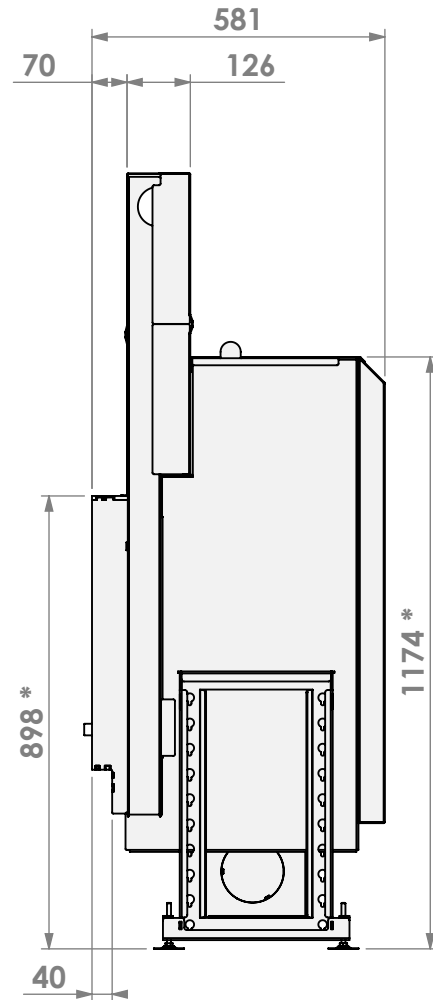

Scale: **1:15**
Unit: **mm**

Version: **0**

* = Air inlet \varnothing 125

4-zijdig kader met convectie
4-sided frame with convection casing

barbas

Barbas Bellfires B.V.
Hallenstraat 17
5531 AB Bladel
The Netherlands
www.barbasbellfires.com

Name: **Evolux 65-45**

Modifications reserved

Scale: **1:15**
Unit: **mm**

Version: **0**

* = Optional extended adjustable legs max + 150 mm

4-zijdig kader en luchtbox
4-sided frame and airbox

barbas

Barbas Bellfires B.V.
Hallenstraat 17
5531 AB Bladel
The Netherlands
www.barbasbellfires.com

Name: **Evolux 65-45**

Modifications reserved

Scale: **1:15**
Unit: **mm**

Version: **0**

* = Optional extended adjustable legs max + 150 mm

4-zijdig kader met Opti-Air en of ventilator
4-sided frame with Opti-Air and or fan

Scale: **1:15**
Unit: **mm**

Version: **0**