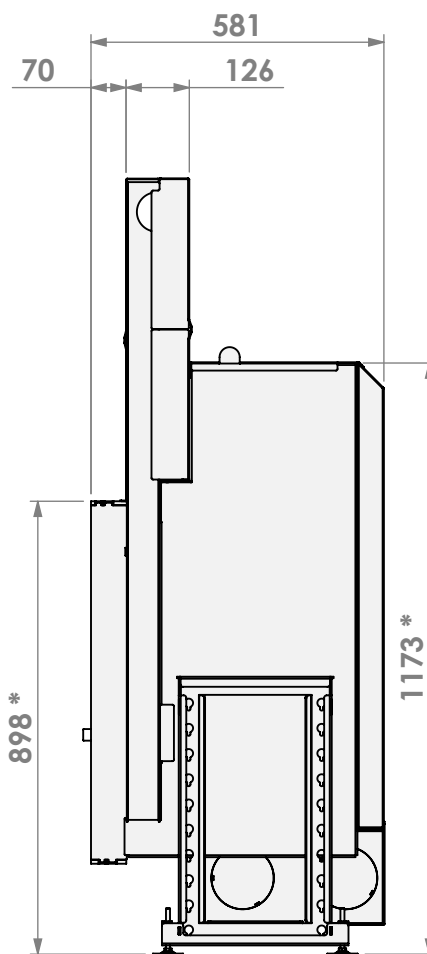

* = Air inlet \varnothing 125

3-zijdig kader
3-sided frame

barbas

Barbas Bellfires B.V.
Hallenstraat 17
5531 AB Bladel
The Netherlands
www.barbasbellfires.com

Name: **Evolux 65-45**

Modifications reserved

Scale: **1:15**
Unit: **mm**

Name: **Evolux 65-45**

Modifications reserved

Scale: **1:15**
Unit: **mm**

Version: **0**

* = Optional extended adjustable legs max + 150 mm

3-zijdig kader en luchtbox
3-sided frame and airbox

barbas

Barbas Bellfires B.V.
Hallenstraat 17
5531 AB Bladel
The Netherlands
www.barbasbellfires.com

Name: **Evolux 65-45**

Modifications reserved

Scale: **1:15**
Unit: **mm**

Version: **0**

* = Optional extended adjustable legs max + 150 mm

3-zijdig kader en Opti-Air en of ventilator
 3-sided frame and Opti-Air and or fan

Scale: **1:15**
Unit: **mm**

Version: **0**