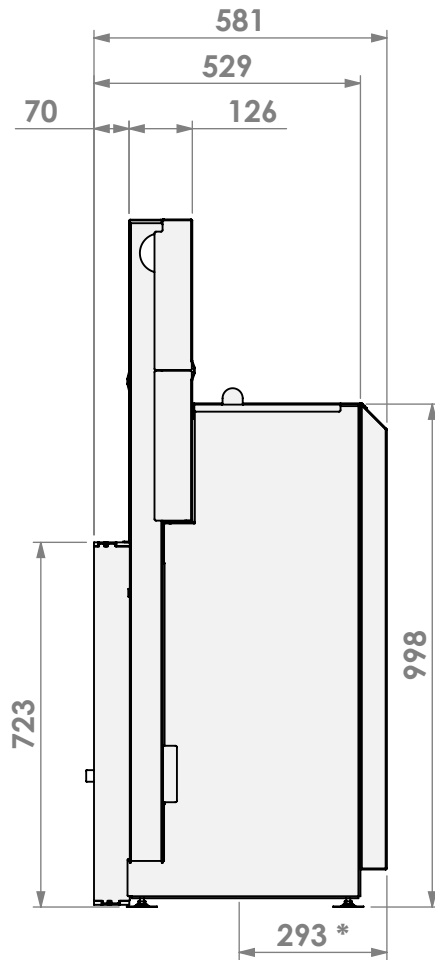

* = Air inlet $\varnothing$ 125

3-zijdig kader en convectie
3-sided frame and convection casing

barbas

Barbas Bellfires B.V.
Hallenstraat 17
5531 AB Bladel
The Netherlands
www.barbasbellfires.com

Name: **Evolux 65-45**

Modifications reserved

Scale: **1:15**
Unit: **mm**

Version: **0**