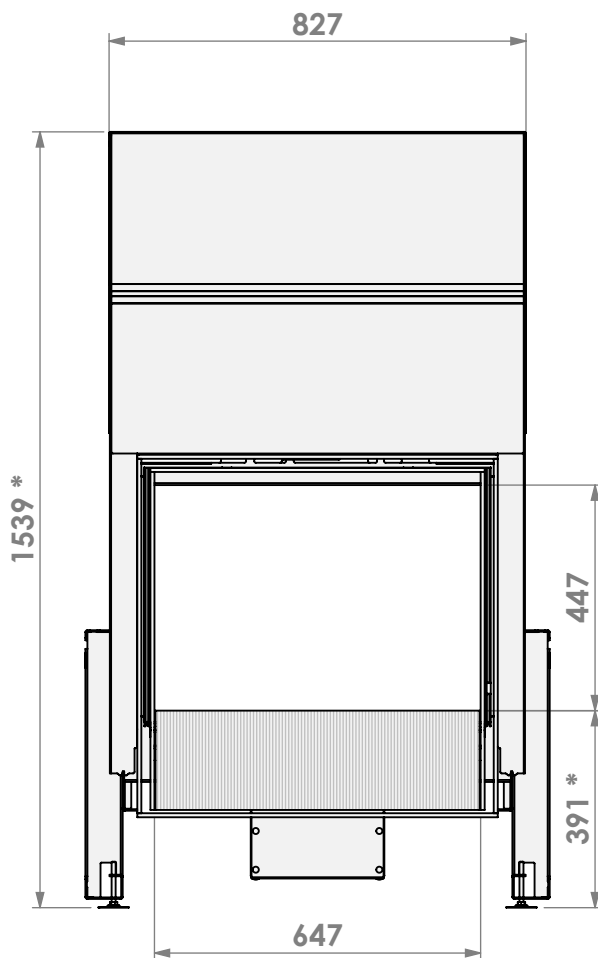

* = Air inlet \varnothing 125

3-zijdig kader
3-sided frame

barbas

Barbas Bellfires B.V.
Hallenstraat 17
5531 AB Bladel
The Netherlands
www.barbasbellfires.com

Name: **Evolux 65-45**

Modifications reserved

Scale: **1:15**
Unit: **mm**

Name: **Evolux 65-45**

Modifications reserved

Scale: **1:15**
Unit: **mm**

Version: **0**

* = Optional extended adjustable legs max + 150 mm

3-zijdig kader en luchtbox
3-sided frame and airbox

barbas

Barbas Bellfires B.V.
Hallenstraat 17
5531 AB Bladel
The Netherlands
www.barbasbellfires.com

Name: **Evolux 65-45**

Modifications reserved

Scale: **1:15**
Unit: **mm**

Version: **0**

* = Optional extended adjustable legs max + 150 mm

3-zijdig kader en Opti-Air en of ventilator
 3-sided frame and Opti-Air and or fan

Scale: **1:15**
Unit: **mm**

Version: **0**