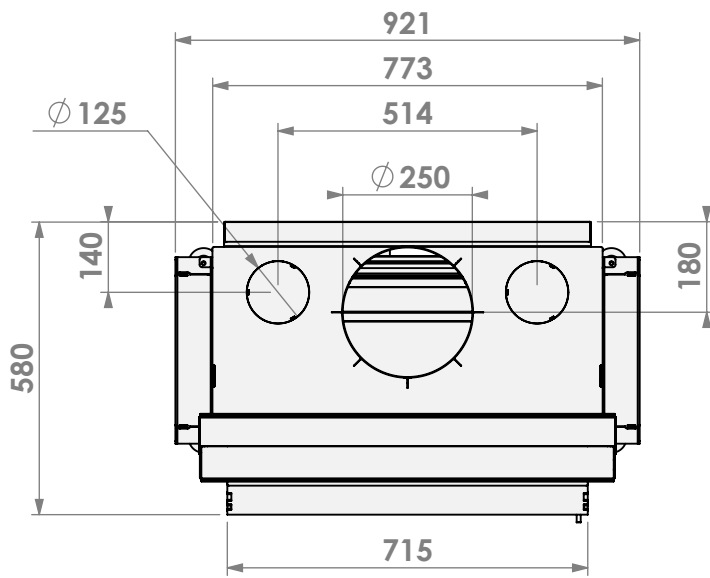

* = Air inlet \varnothing 125

3-zijdig kader
3-sided frame

barbas

Barbas Bellfires B.V.
Hallenstraat 17
5531 AB Bladel
The Netherlands
www.barbasbellfires.com

Name: **Evolux 65-45**

Modifications reserved

Scale: **1:15**
Unit: **mm**

Name: **Evolux 65-45**

Modifications reserved

Scale: **1:15**
Unit: **mm**

Version: **0**

* = Optional extended adjustable legs max + 150 mm

3-zijdig kader en luchtbox
3-sided frame and airbox

barbas

Barbas Bellfires B.V.
Hallenstraat 17
5531 AB Bladel
The Netherlands
www.barbasbellfires.com

Name: **Evolux 65-45**

Modifications reserved

Scale: **1:15**
Unit: **mm**

Version: **0**

* = Optional extended adjustable legs max + 150 mm

3-zijdig kader en Opti-Air en of ventilator
 3-sided frame and Opti-Air and or fan

Scale: **1:15**
Unit: **mm**

Version: **0**