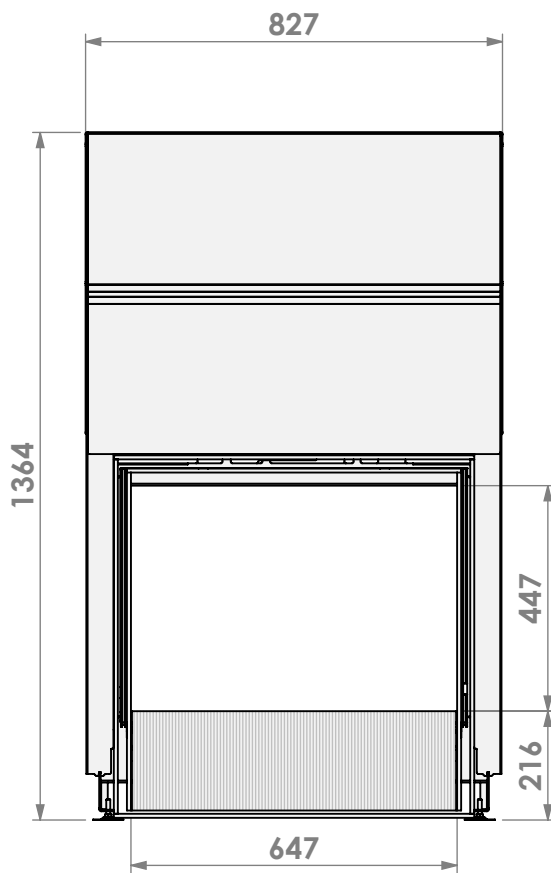

* = Air inlet $\varnothing$ 125

3-zijdig kader en convectie
3-sided frame and convection casing

barbas

Barbas Bellfires B.V.
Hallenstraat 17
5531 AB Bladel
The Netherlands
www.barbasbellfires.com

Name: **Evolux 65-45**

Modifications reserved

Scale: **1:15**
Unit: **mm**

Version: **0**