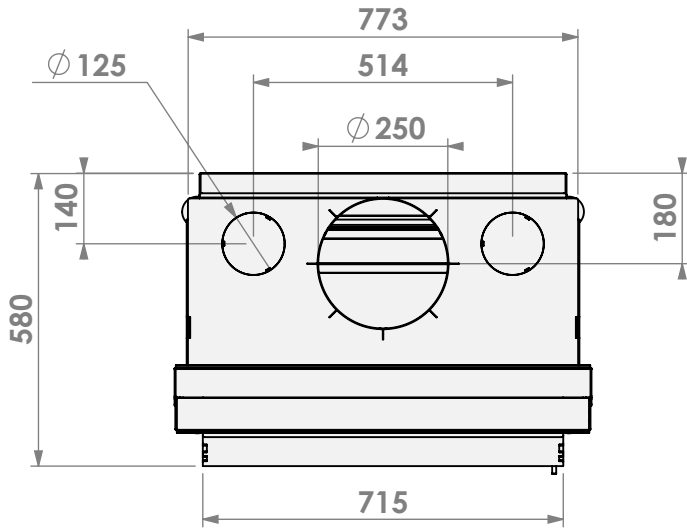

* = Air inlet $\varnothing$ 125

3-zijdig kader en convectie
3-sided frame and convection casing

barbas

Barbas Bellfires B.V.
Hallenstraat 17
5531 AB Bladel
The Netherlands
www.barbasbellfires.com

Name: **Evolux 65-45**

Modifications reserved

Scale: **1:15**
Unit: **mm**

Version: **0**